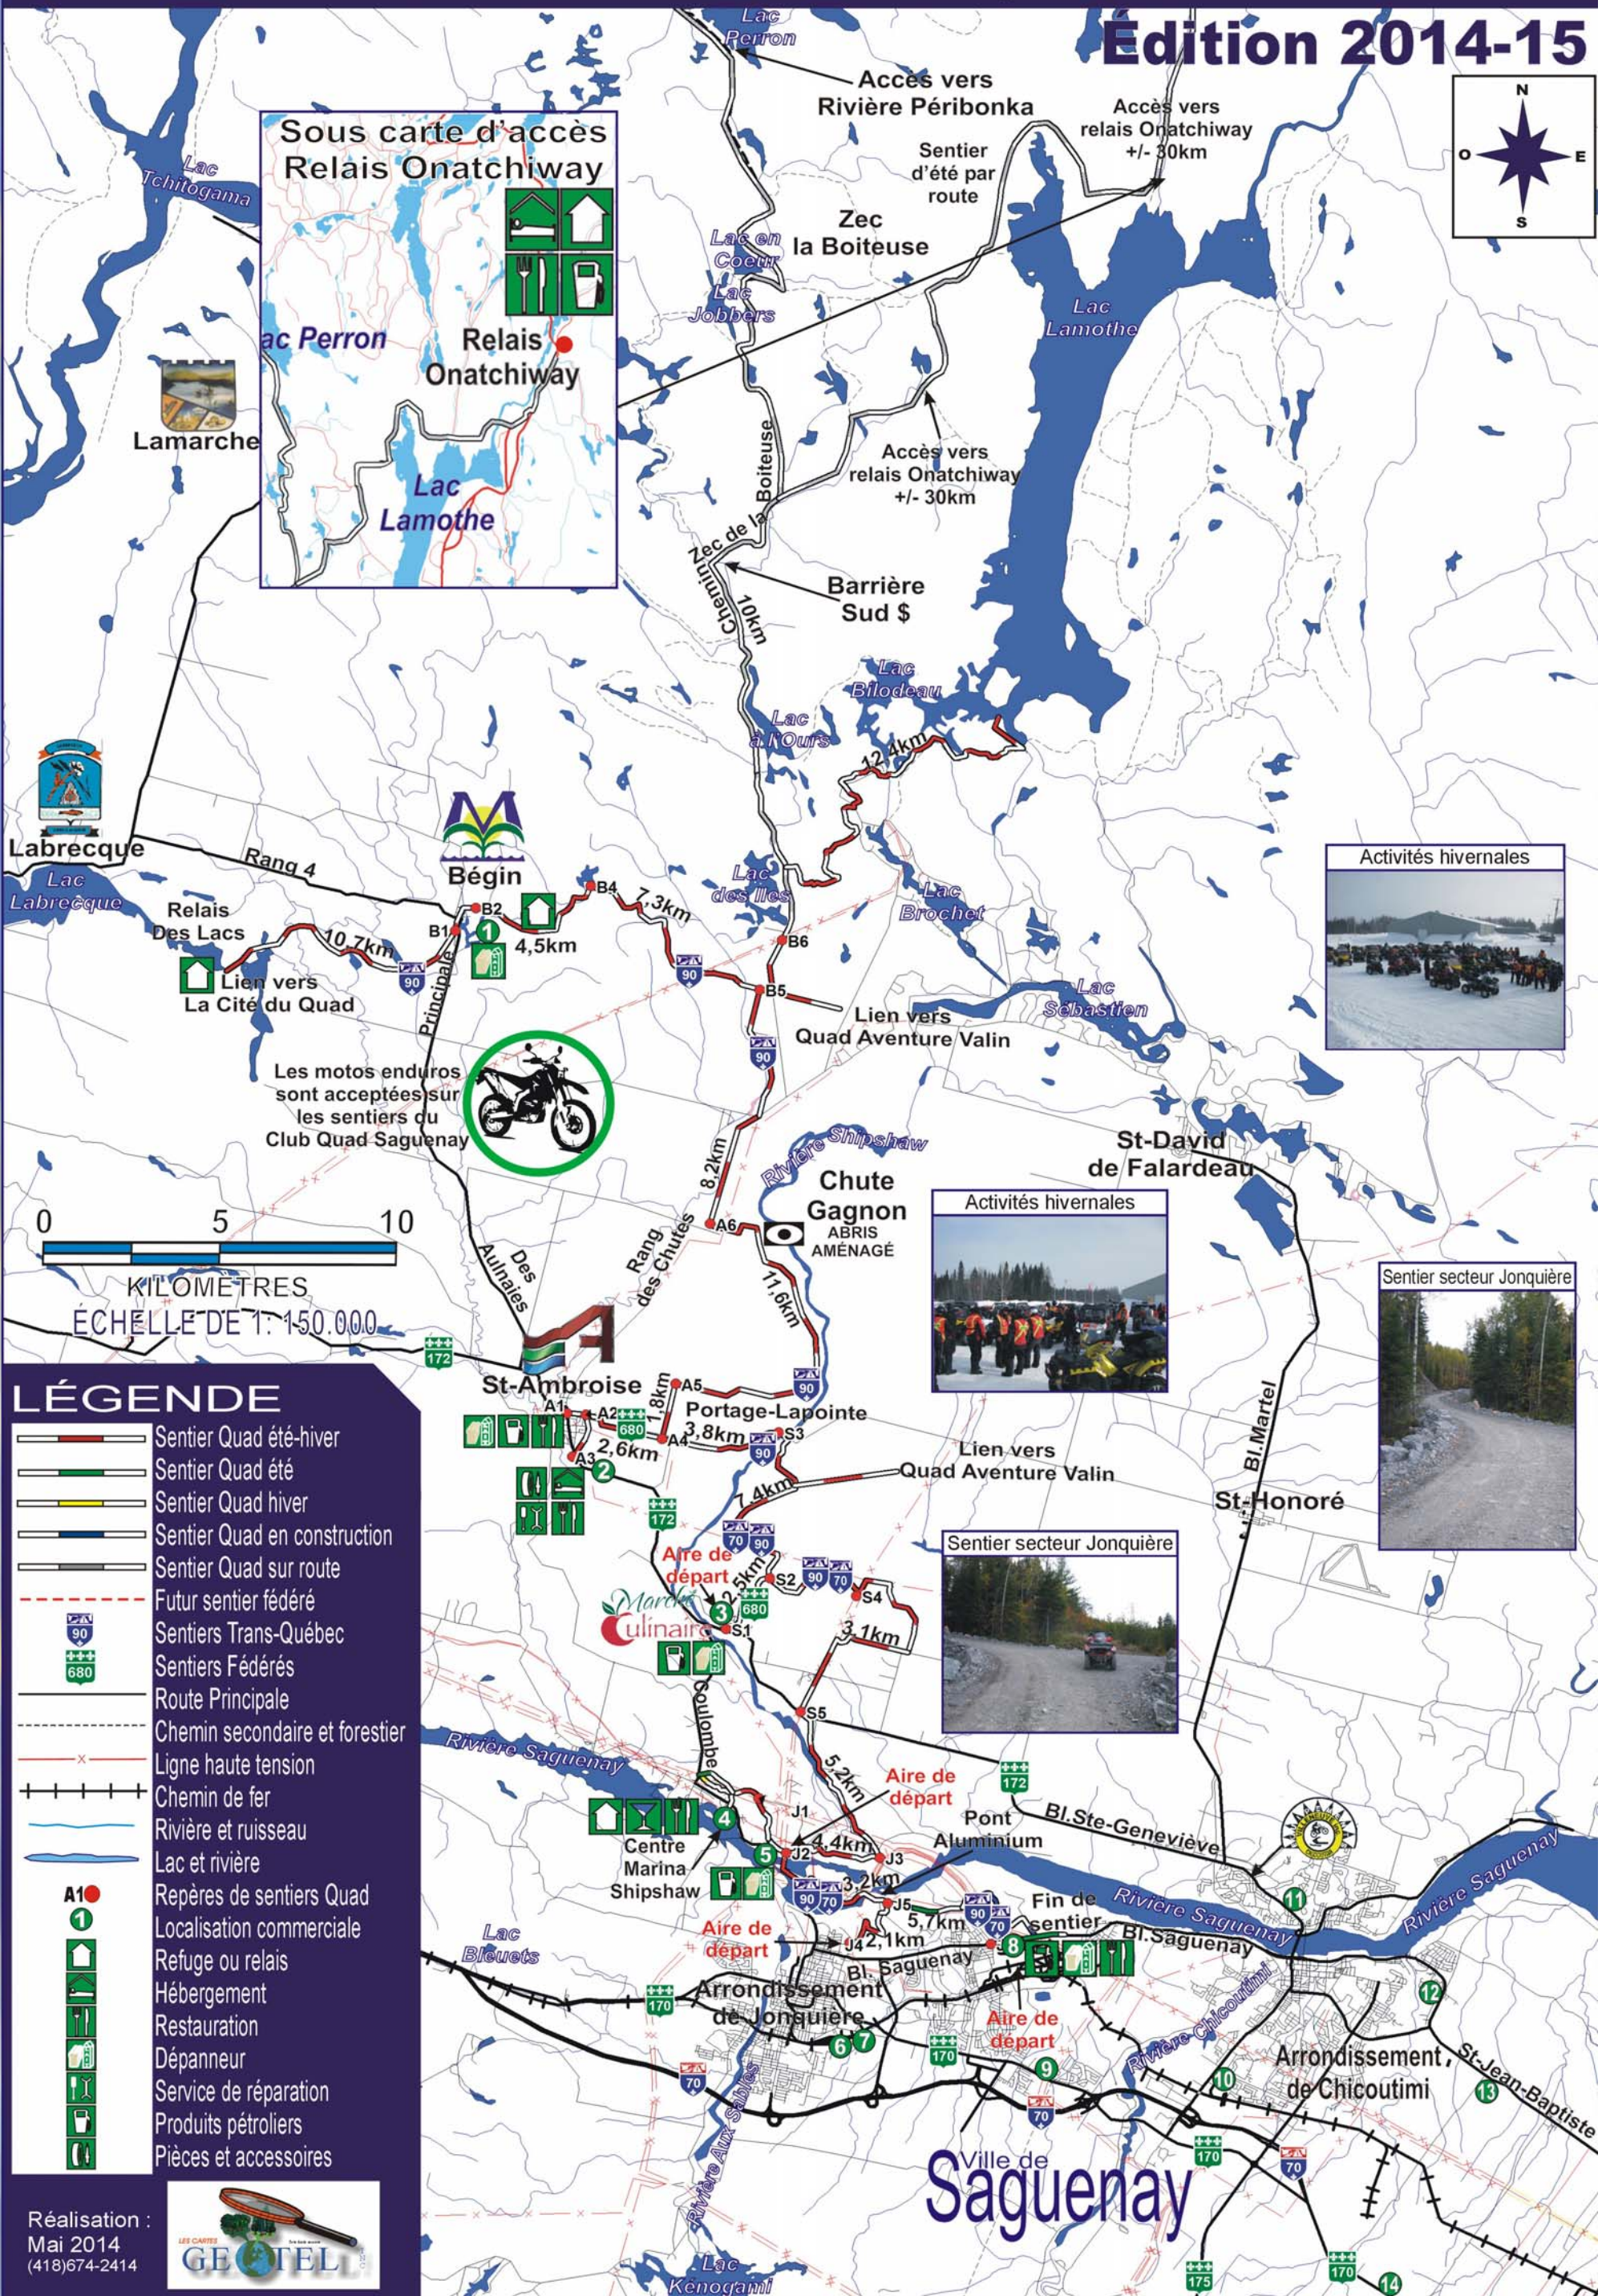

# CARTE DES SENTIERS CLUB QUAD SAGUENAY

Edition 2014-15

**Sous carte d'accès Relais Onatchiway**

Relais Onatchiway

## LÉGENDE

- Sentier Quad été-hiver
- Sentier Quad été
- Sentier Quad hiver
- Sentier Quad en construction
- Sentier Quad sur route
- Futur sentier fédéré
- Sentiers Trans-Québec
- Sentiers Fédérés
- Route Principale
- Chemin secondaire et forestier
- Ligne haute tension
- Chemin de fer
- Rivière et ruisseau
- Lac et rivière
- Repères de sentiers Quad
- Localisation commerciale
- Refuge ou relais
- Hébergement
- Restauration
- Dépanneur
- Service de réparation
- Produits pétroliers
- Pièces et accessoires

Réalisation :  
Mai 2014  
(418)674-2414

Sources : Hydrographie et topographie au 50m, route au 20m, sentier Quad Saguenay au 50m et relevés GPS